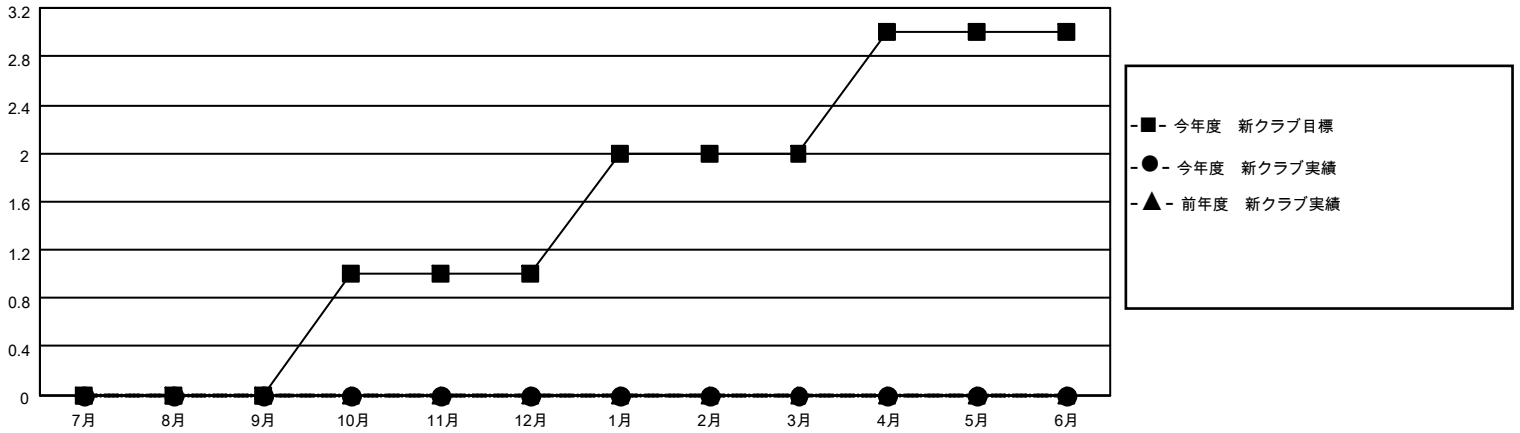

MONTHLY MEMBERSHIP PROGRESS REPORT

地域 JAPAN

District 335 C

Results as of: 1/31/2022

クラブ			
結果：2021-2022			
四半期	新クラブ目標	新クラブ	解散クラブ
7月/8月/9月	0	0	0
10月/11月/12月	1	0	0
1月/2月/3月	1	0	0
4月/5月/6月	1	0	0

名			
結果：2021-2022			
四半期	会員純増目標	会員増強実績	退会者(転籍を含む)実際
7月/8月/9月	0	74	36
10月/11月/12月	40	51	52
1月/2月/3月	100	31	7
4月/5月/6月	100	0	0

新クラブ目標及び実績累計

会員目標及び実績累計

解散クラブ: 0	58 CLUBS OF 102 一名以上の新会 員を登録	男女別	
退会者		男性	3,073 (82.99%)
物故会員 20	会員累計データを見るには、ここをクリック	女性	630 (17.01%)
クラブ解散 0		NON BINARY	0 (0.00%)
その他 75		PREFER NOT TO ANSWER	0 (0.00%)
合計 95		世帯主/家族会員合計	662
		国際会費半額の家族会員	342