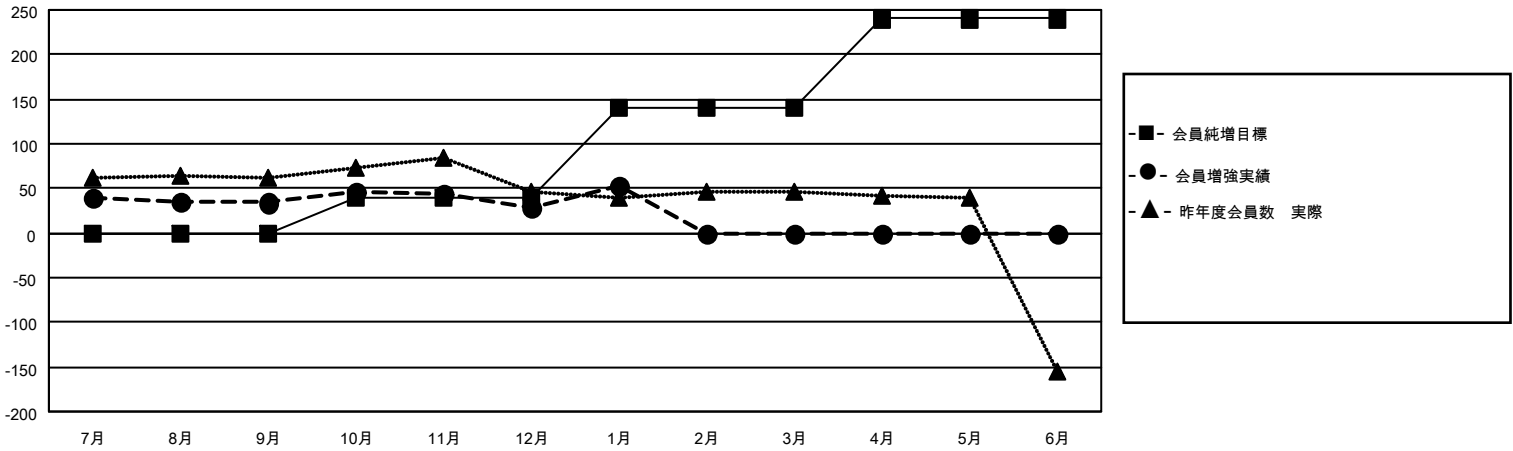

MONTHLY MEMBERSHIP PROGRESS REPORT

地域 JAPAN

District 335 C

Results as of: 1/31/2022

クラブ			
結果：2021-2022			
四半期	新クラブ目標	新クラブ	解散クラブ
7月/8月/9月	0	0	0
10月/11月/12月	1	0	0
1月/2月/3月	1	0	0
4月/5月/6月	1	0	0

名			
結果：2021-2022			
四半期	会員純増目標	会員増強実績	退会者(転籍を含む)実際
7月/8月/9月	0	74	36
10月/11月/12月	40	51	52
1月/2月/3月	100	31	7
4月/5月/6月	100	0	0

新クラブ目標及び実績累計

会員目標及び実績累計

解散クラブ: 0	58 CLUBS OF 102 一名以上の新会 員を登録	男女別	
退会者		男性	3,073 (82.99%)
物故会員 20	会員累計データを見るには、ここをクリック	女性	630 (17.01%)
クラブ解散 0		NON BINARY	0 (0.00%)
その他 75		PREFER NOT TO ANSWER	0 (0.00%)
合計 95		世帯主/家族会員合計	662
		国際会費半額の家族会員	342